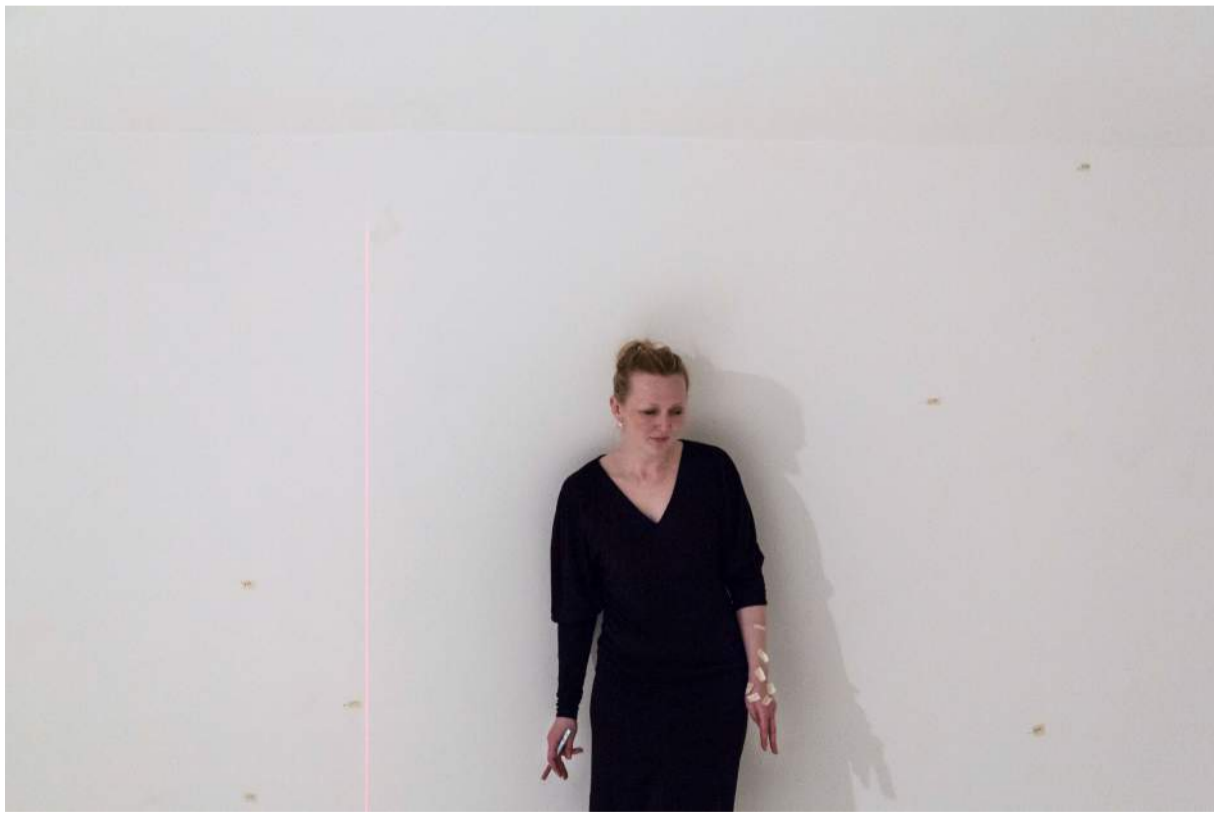

DARINA  

---

KMETOVA

Body of the Line, MAM - Mario Mauroner Contemporary Art Vienna, roomnumberOne, Installation 5 x 4 m x 3 m, 16 Blätter 90 x 60 cm, 120 x 90 cm Zeichnung auf Papier, 2014

nahsicht, Installation - Diplomarbeit, Akademie der bildenden Künste Wien, 2013

Installation, Zeichnung auf Papier, 180 cm x 160 cm x 120 cm, 2013